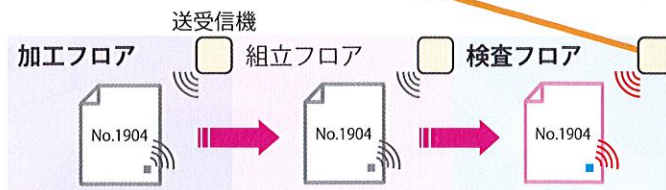

担当 A, B の 日報データを自動作成

多品種少量型 部品加工業様向け 生産管理システム

TECHS-BK
テックス・ビーケー

担当 A が No.1~3 の作業に着手

担当 A が No.1~3 の作業を完了

担当 A の作業実績データを自動作成

ビーコン連携オプション 追跡

Point モノや従業員の位置が分かる

Point 進捗が見える

製番+指示書No.	出荷予定日	得意先略称	進捗状況		
1605-015001	20XX-10-26	秋山精機	設計 08/03 11:00 ~08/10 15:00	組立 08/10 15:00 ~	
1804-004001	20XX-10-28	鈴木精密	設計 08/07 10:00 ~08/10 11:00	加工 08/10 11:00 ~08/12 10:00	塗装 08/12 10:00 ~
1904-008001	20XX-11-02	佐藤工機	加工 08/08 09:00 ~08/16 11:00	組立 08/16 11:00 ~08/22 14:00	検査 08/22 14:00 ~