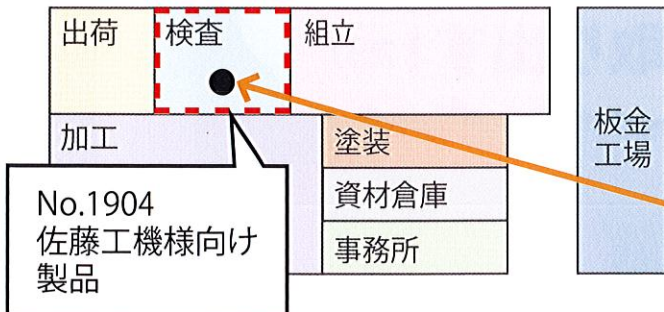

担当 A, B の 日報データを自動作成

多品種少量型 部品加工業様向け 生産管理システム

TECHS-BK
テックス・ビーケー

担当 A が No.1~3 の作業に着手

担当 A が No.1~3 の作業を完了

担当 A の作業実績データを自動作成

ビーコン連携オプション 追跡

Point モノや従業員の位置が分かる

Point 進捗が見える

製番+指示書No.	出荷予定日	得意先略称	進捗状況		
1605-015001	20XX-10-26	秋山精機	設計 08/03 11:00 ~08/10 15:00	組立 08/10 15:00 ~	
1804-004001	20XX-10-28	鈴木精密	設計 08/07 10:00 ~08/10 11:00	加工 08/10 11:00 ~08/12 10:00	塗装 08/12 10:00 ~
1904-008001	20XX-11-02	佐藤工機	加工 08/08 09:00 ~08/16 11:00	組立 08/16 11:00 ~08/22 14:00	検査 08/22 14:00 ~